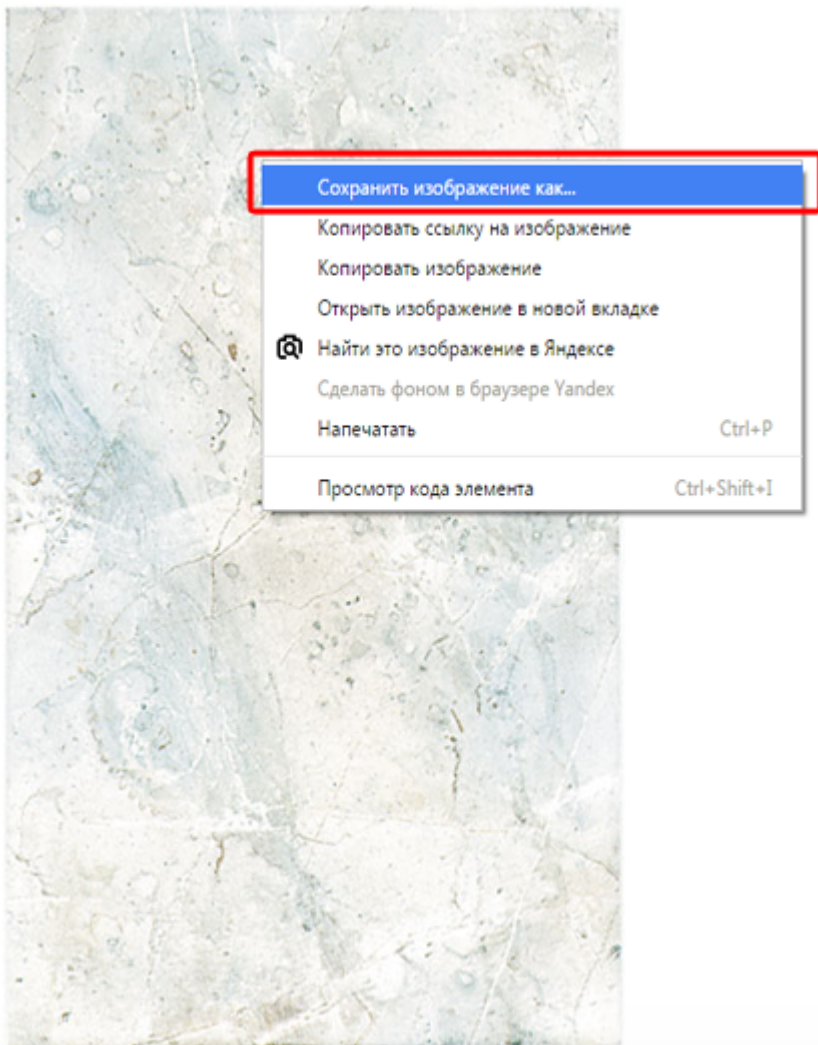

Сохранение изображения

Найдите в Интернете интересующую вас плитку. Чтобы сохранить изображение, кликните по нему правой кнопкой мыши и выберите в контекстном меню **«Сохранить изображение как...»**: