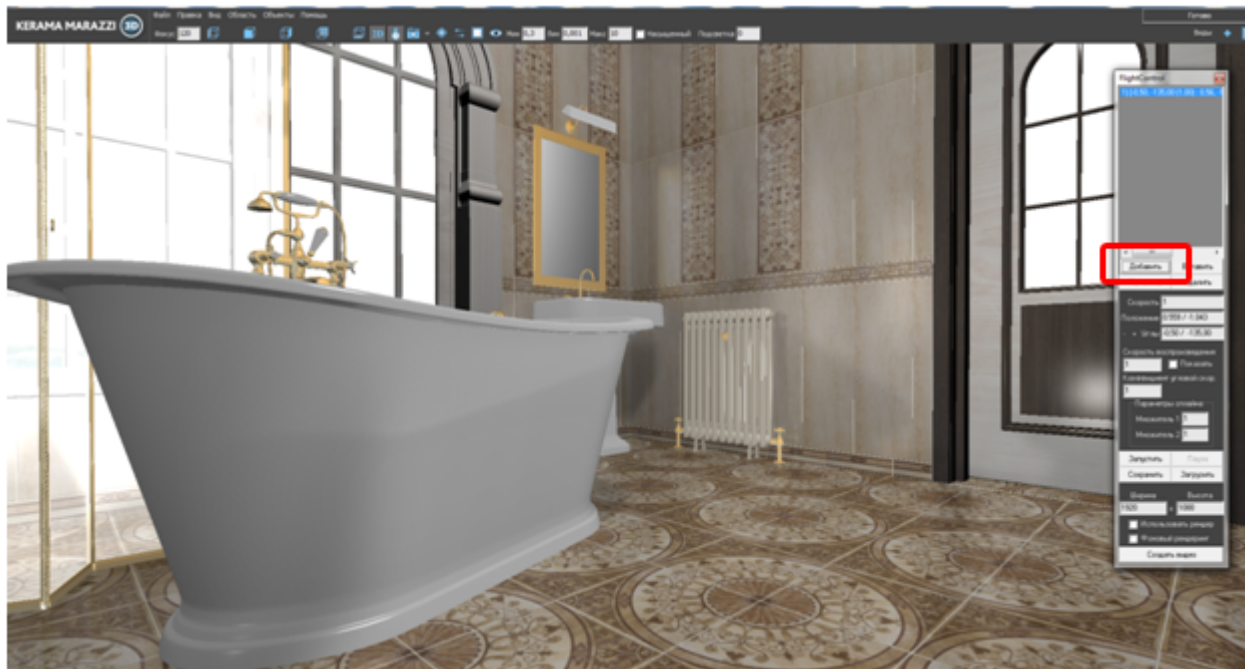

Переместите камеру в нужное положение с помощью клавиш стрелок на клавиатуре. Поворот камеры осуществляется при зажатой левой клавише мыши и движением мыши в выбранном направлении. Чтобы поднять/опустить камеру на нужную высоту, используйте клавиши клавиатуры «Page up» и «Page down».

Нажмите кнопку «Добавить» в окне анимации - создание второго ключевого кадра.