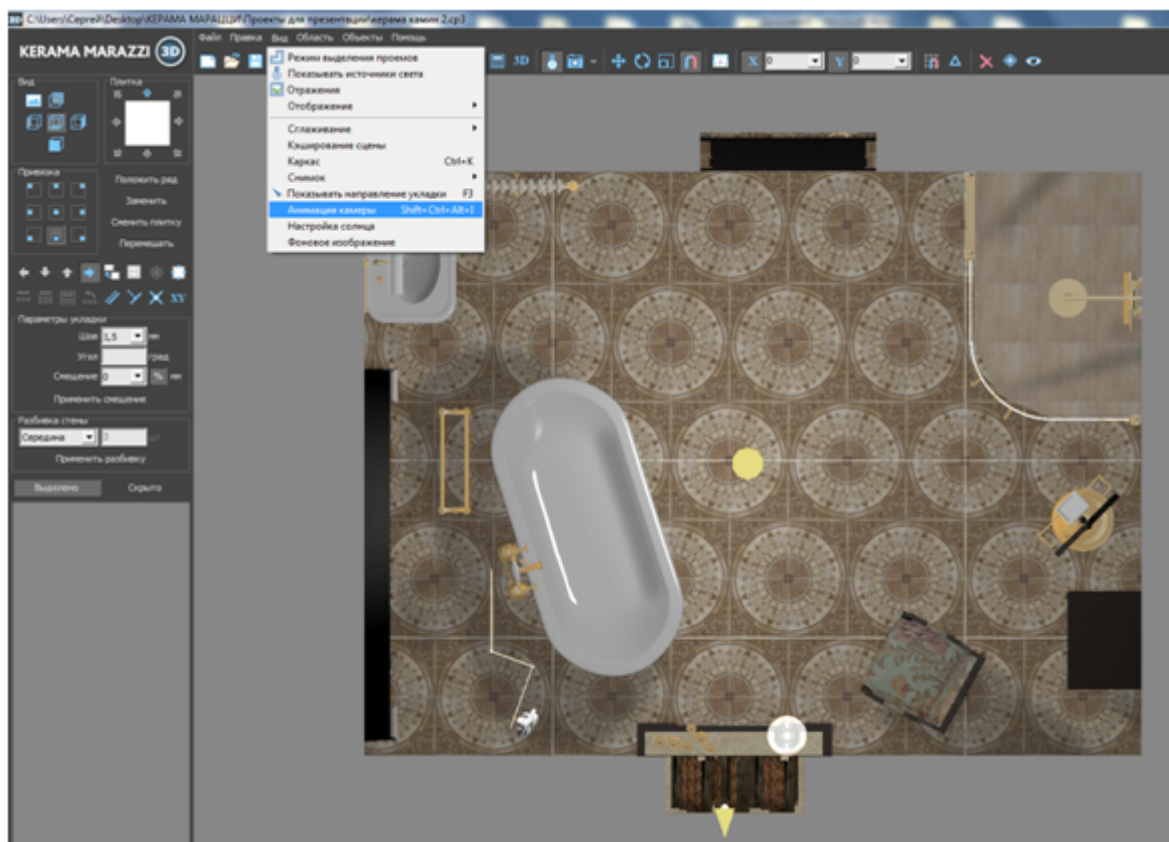

## Создание анимации проекта.

Откройте вкладку «Вид», выберите «Анимация камеры», или нажмите **SHIFT + CTRL + ALT + I**

Откроется окно, с настройками по умолчанию:

Далее перейдите в 3D окно.

Нажимая кнопку «**Добавить**» - Вы создаете *ключевой кадр*. Путь камеры от кадра к кадру задается вручную, с помощью клавиш клавиатуры и мыши.

«**Ключевой кадр**» - кадр, в котором задаются изменения в анимации: поворот камеры, перемещение камеры по вертикали и т.п.

### 1. Создаем ключевые кадры:

Подберите подходящий ракурс, зафиксируйте положение камеры и нажмите в окне анимации кнопку «**Добавить**» - с этого кадра будет начинаться ролик.

Переместите камеру в нужное положение с помощью клавиш стрелок на клавиатуре. Поворот камеры осуществляется при зажатой левой клавише мыши и движением мыши в выбранном направлении. Чтобы поднять/опустить камеру на нужную высоту, используйте клавиши клавиатуры «Page up» и «Page down».