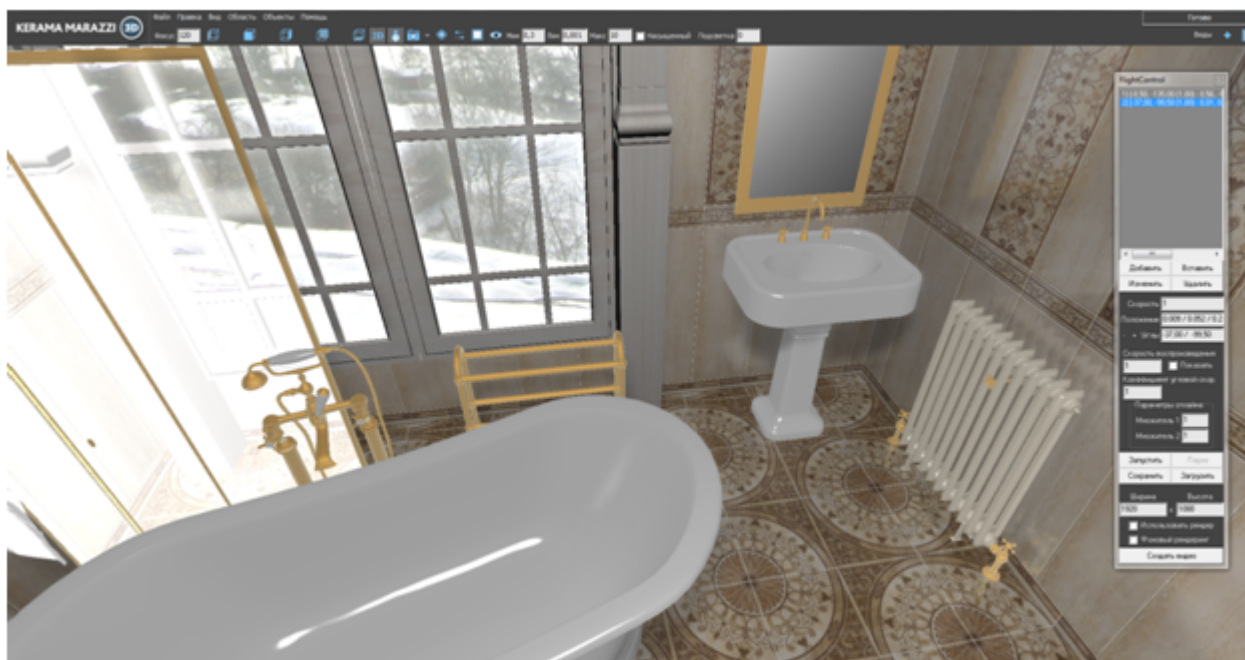

Ключевые кадры нужно создавать по ходу анимации проекта. Большое количество ключевых кадров замедляет процесс анимации. Последний ключевой кадр - конец анимации.