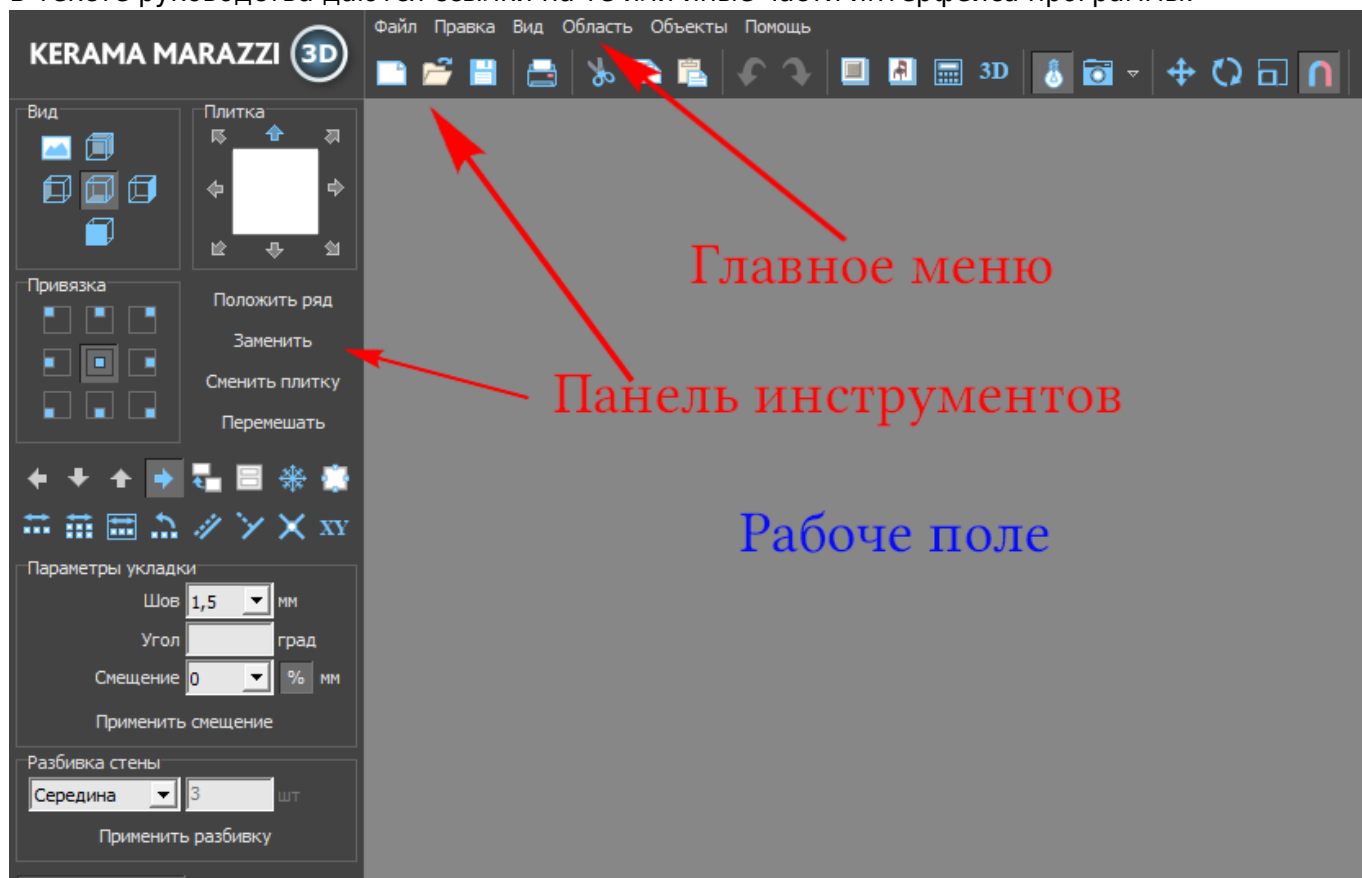

В тексте руководства даются ссылки на те или иные части интерфейса программы:

From: <https://www.3d.kerama-marazzi.com/> - KERAMA MARAZZI 3D

Permanent link: https://www.3d.kerama-marazzi.com/doku.php?id=setup:%D0%B8%D0%BD%D1%82%D0%B5%D1%80%D1%84%D0%B5%D0%B9%D1%81_%D0%BF%D1%80%D0%BE%D0%B3%D1%80%D0%B0%D0%BC%D1%8B&rev=1444640124