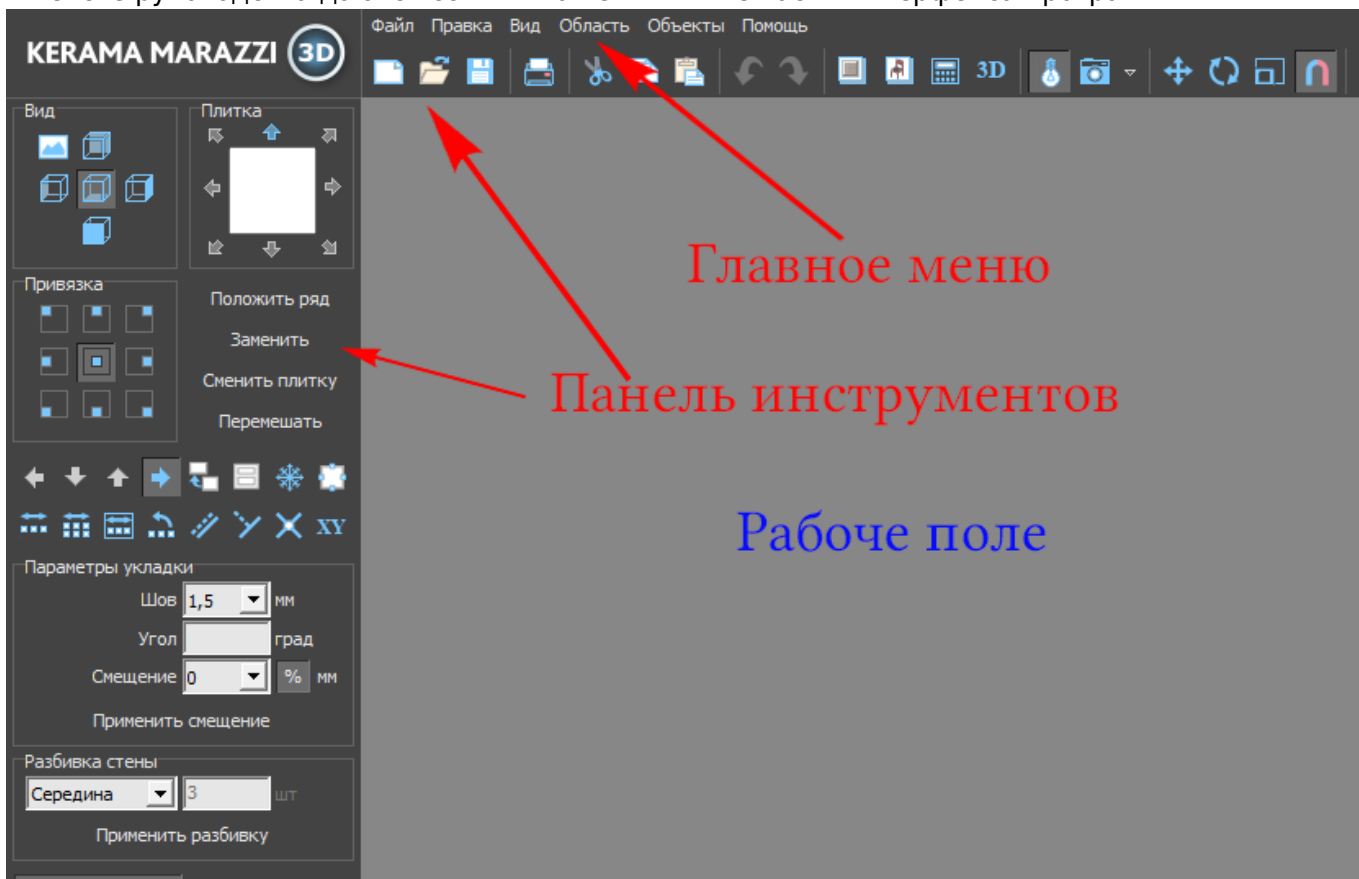

Интерфейс программы

Интерфейс программы Ceramic3D обладает некоторым набором привычных иконок и функций, а также уникальными режимами с нестандартными обозначениями.

В тексте руководства даются ссылки на те или иные части интерфейса программы: