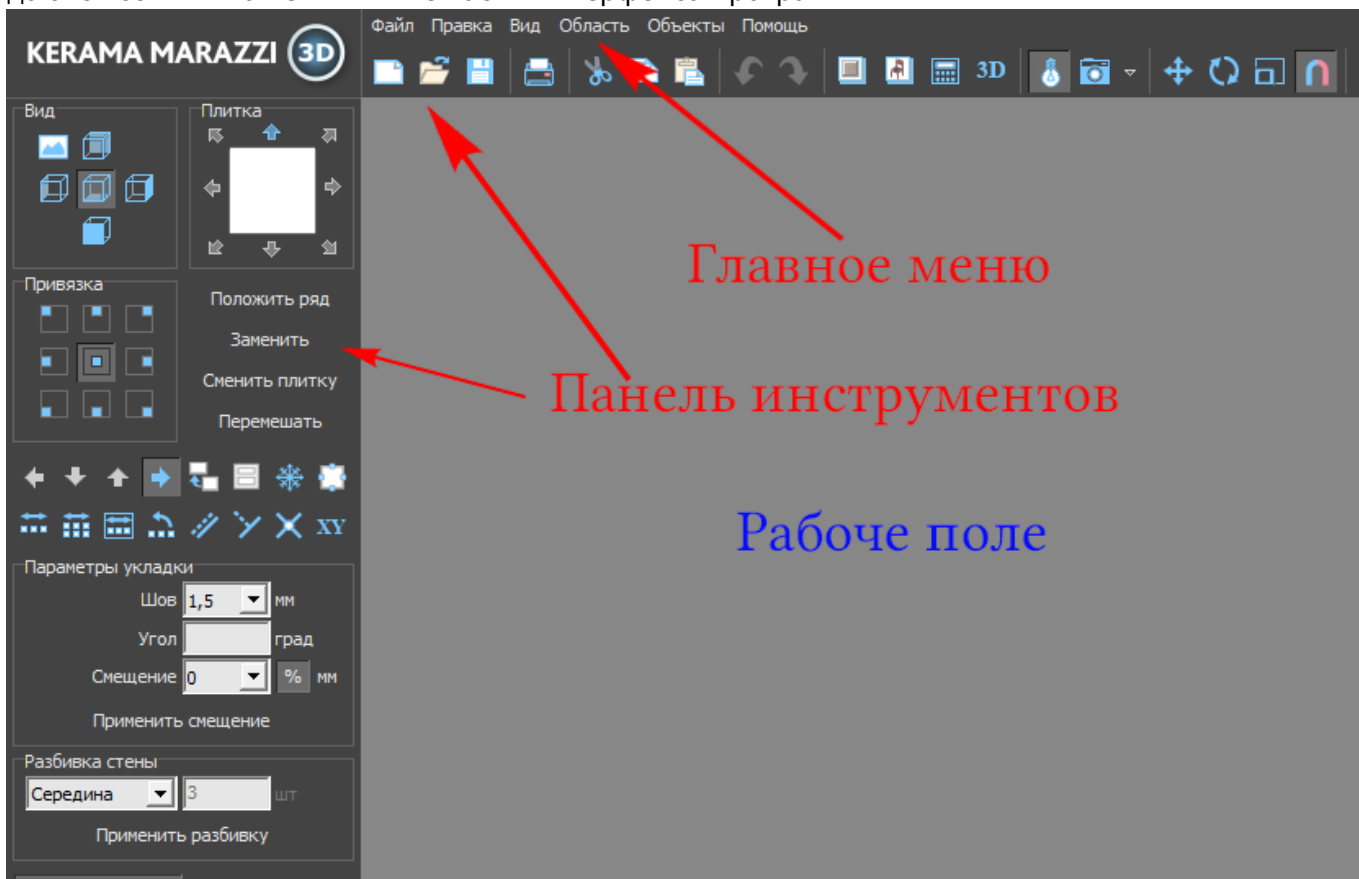

Интерфейс программы

Интерфейс программы Ceramic3D обладает некоторым набором привычных иконок и функций, а также уникальными режимами с нестандартными обозначениями. В тексте руководства даются ссылки на те или иные части интерфейса программы: