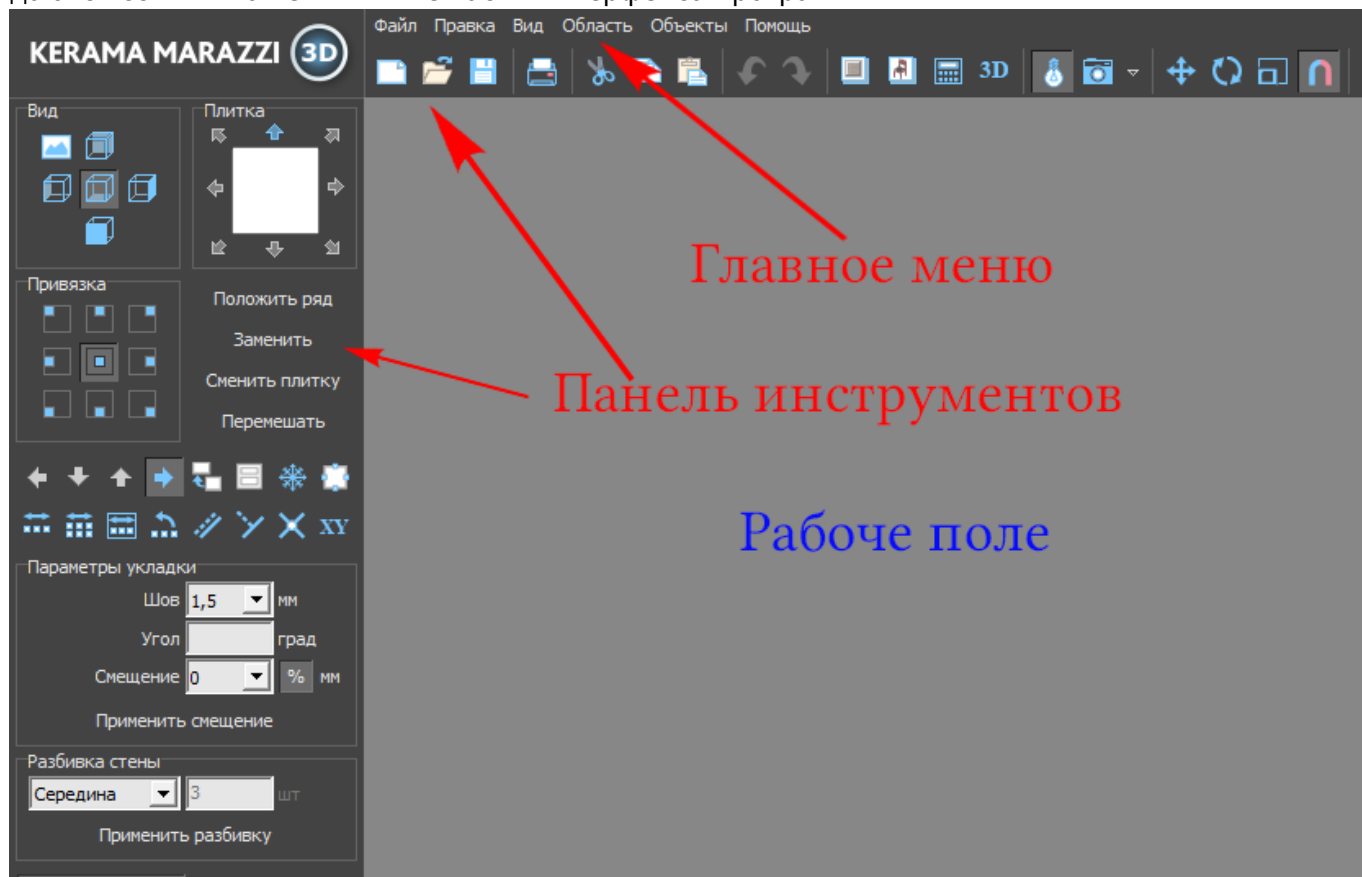

Интерфейс программы

Интерфейс программы Ceramic3D обладает некоторым набором привычных иконок и функций, а также уникальными режимами с нестандартными обозначениями. В тексте руководства даются ссылки на те или иные части интерфейса программы: