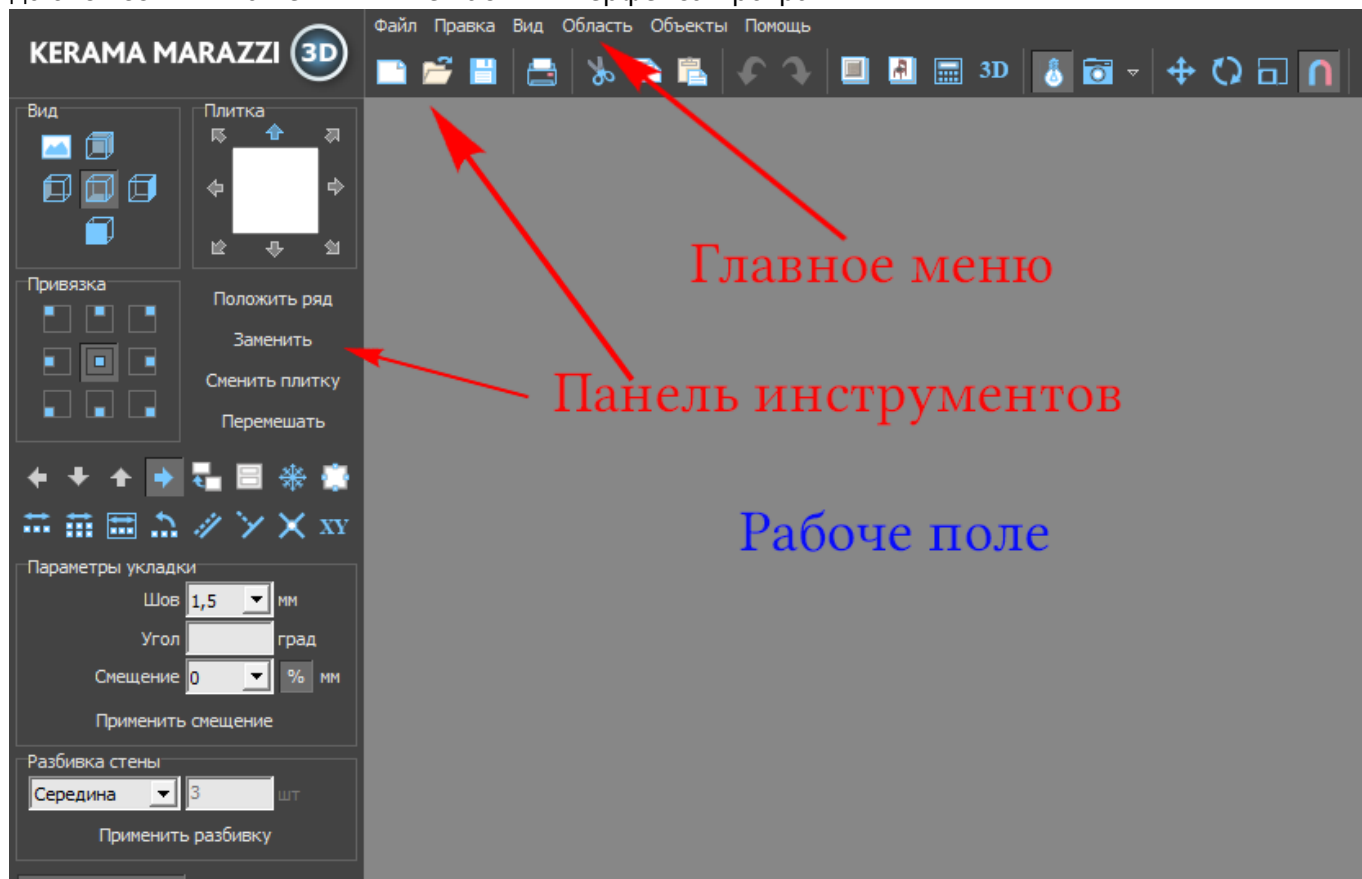

Интерфейс программы

Интерфейс программы Ceramic3D обладает некоторым набором привычных иконок и функций, а также уникальными режимами с нестандартными обозначениями. В тексте руководства даются ссылки на те или иные части интерфейса программы: