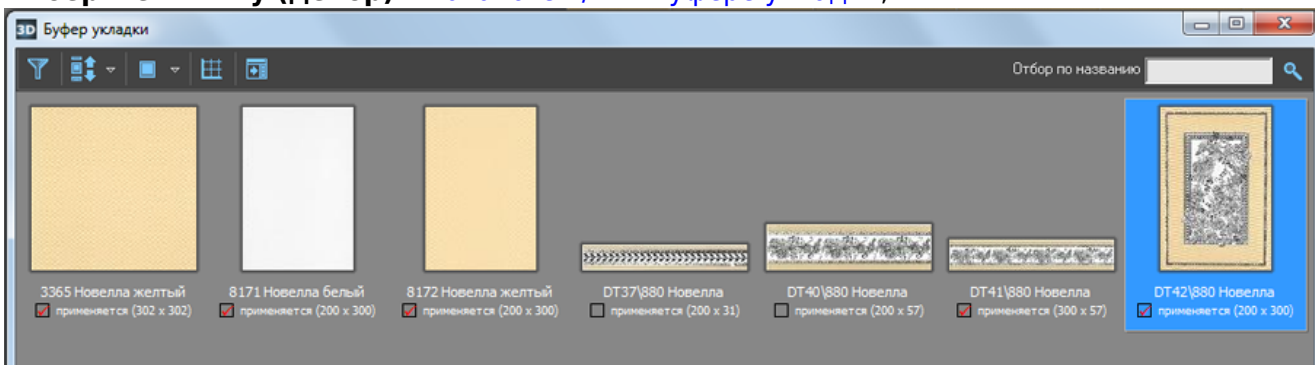

## Одна плитка

Чтобы заменить одну плитку на другую такого же размера:

1. **выберите плитку (декор)** в [Каталоге](#) и/или [Буфере укладки](#);

2. **выделите плитку** на поверхности, которую хотите заменить: