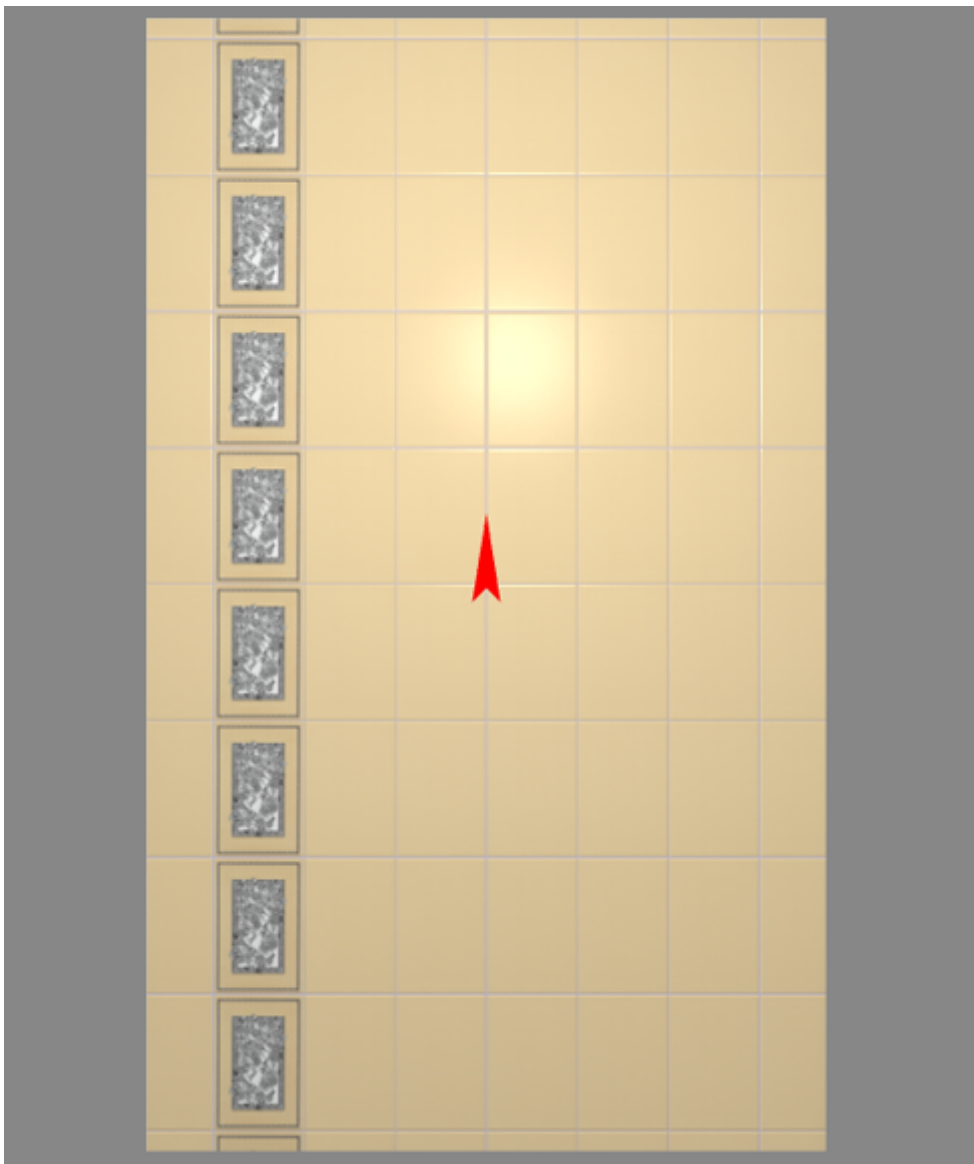

Чтобы выделить **прямоугольник и ещё несколько плиток**:

1. выделите прямоугольник;
2. зажмите клавишу **Shift** на клавиатуре (не отпускайте её!);
3. выделите кликами мыши другие плитки на поверхности

4. нажмите кнопку «**Заменить**» в Панели инструментов;
5. результат: