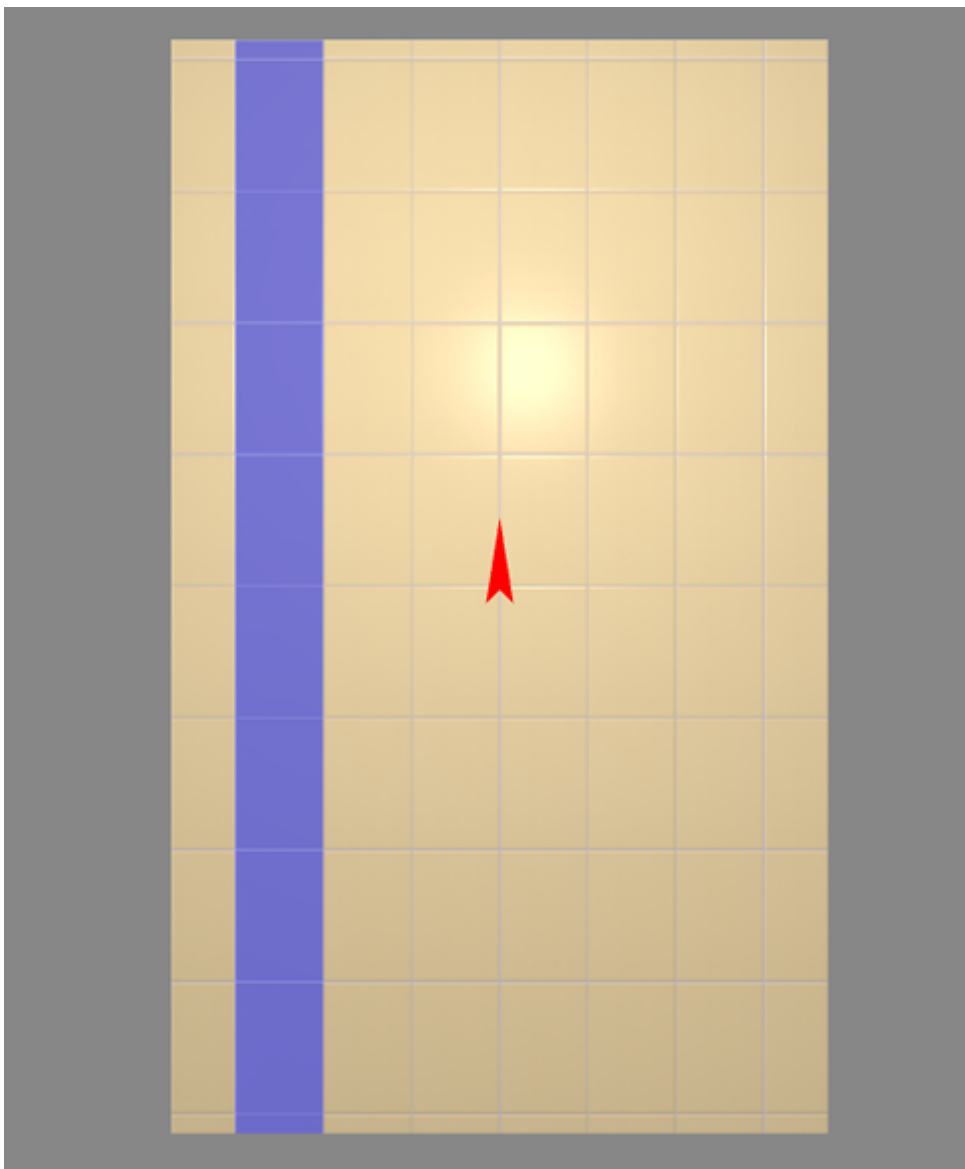

3. нажмите кнопку «**Заменить**» в Панели инструментов:

4. плитки заменены: